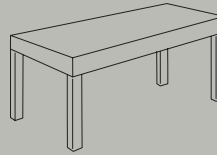

RESIN U-SHAPE TABLES/BENCHES _ RESIN PLATTER
STEEL WIRE SPHERES

RESIN U-SHAPE TABLE / BENCH
(w x l x h)

862 17 x 17 x 17
867 17 x 27 x 20
906 20 x 60 x 14
988 24 x 24 x 16
1079 18 x 72 x 18
1080 36 x 36 x 18

RESIN 2 LEG TABLE
(w x l x h)

827 20 x 20 x 12

RESIN 4 LEG TABLE
(w x l x h)

828 14 x 14 x 14

RESIN OPEN CUBE

1045 24 x 24
1060 18 x 18
1161 14 x 14

BRASS DINING TABLE
(w x l x h)

846 42 x 88 x 30
838 42 x 112 x 30
865 42 x 135 x 30

Custom sizes available

BRASS TABLE / BENCH
(w x l x h)

822 20 x 20 x 12
823 28 x 28 x 12
826 14 x 88 x 16
920 14 x 60 x 30
824 14 x 88 x 30
834 14 x 88 x 36
878 40 x 40 x 12
894 24 x 60 x 30

STEEL TABLE
(w x l x h)

989 24 x 24 x 12
990 24 x 24 x 16
991 24 x 48 x 12
992 24 x 48 x 16
993 40 x 40 x 12
994 40 x 40 x 16
1018 24 x 72 x 12
1019 24 x 72 x 16
1051 42 x 96 x 30
1251 48 x 48 x 30

Above style numbers come with a standard 2" square leg. A 3" square leg is available upon request at an additional cost. Please specify when ordering.