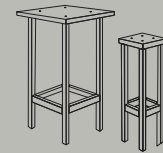

STEEL & RESIN WATERFALL TABLE
(w x l x h)

880 24 x 48 x 12
879 40 x 40 x 12
909 24 x 24 x 14
958 24 x 24 x 18

STEEL & RESIN FLOATING TABLE
(w x l x h)

1257 20 x 20 x 9
1253 20 x 20 x 12
1258 20 x 20 x 16
1173 26 x 26 x 9
1254 26 x 26 x 12
1259 26 x 26 x 16
1174 40 x 40 x 9
1255 40 x 40 x 12
1260 40 x 40 x 16

STEEL & RESIN SOFA TABLE

(w x l x h)
975 20 x 78 x 30

STEEL & RESIN TABLE
(w x l x h)

980 20 x 20 x 14
981 20 x 20 x 16
982 24 x 24 x 14
983 24 x 24 x 16
984 24 x 48 x 14
985 24 x 48 x 16
986 40 x 40 x 14
987 40 x 40 x 16

STEEL & RESIN DINING TABLE

tubular style with removable legs
(w x l x h)
1252 48 x 48 x 30
1170 42 x 96 x 30

STEEL & RESIN BAR TABLE

(w x l x h)
1172 31 x 31 x 42

STEEL & RESIN BAR STOOL

(w x l x h)
1171 14 x 14 x 32